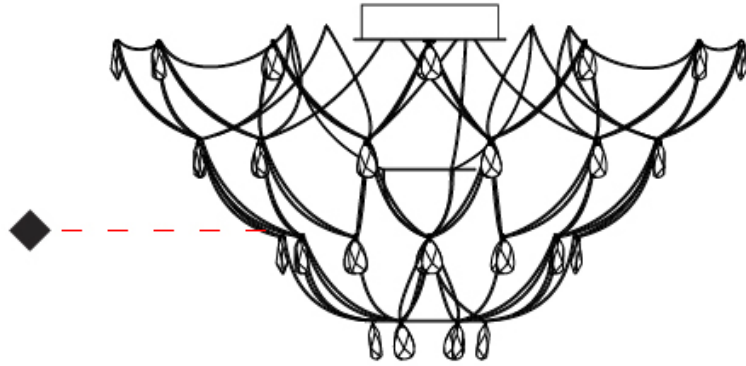

## CRYSTAL GALAXY SURFACE

D102029-

PROJECT

TYPE

SPECIFIER

QUANTITY

DATE

D